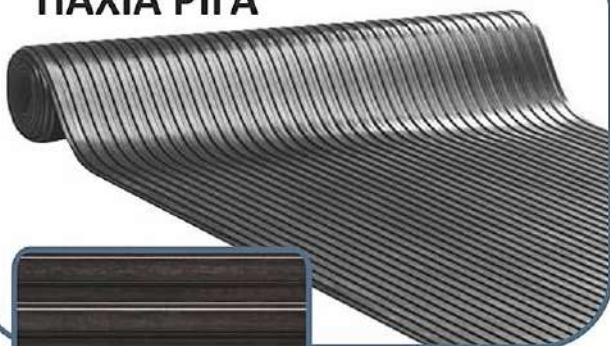

Rubber – Λαστιχένιοι Διάδρομοι

ΧΑΡΑΚΤΗΡΙΣΤΙΚΑ ΚΑΙ ΟΦΕΛΗ

- Λαστιχένιοι αντιολισθητικοί διάδρομοι κατάλληλοι για εσωτερική και εξωτερική χρήση, σε εργαστήρια, κουζίνες, συνεργεία, σκαλοπάτια.
- Απορροφούν ήχο και κραδασμούς.

ΠΑΧΙΑ ΡΙΓΑ

ΠΡΟΔΙΑΓΡΑΦΕΣ

Σύνθεση: 100% Rubber
Πάχος: 6,00 mm
Βάρος: 7,500 gr/m²
Διάσταση
ρολού: 1,00x10,00 m

κωδικός

τιμή

GAMMA

22,00 €

Πλέον Φ.Π.Α.