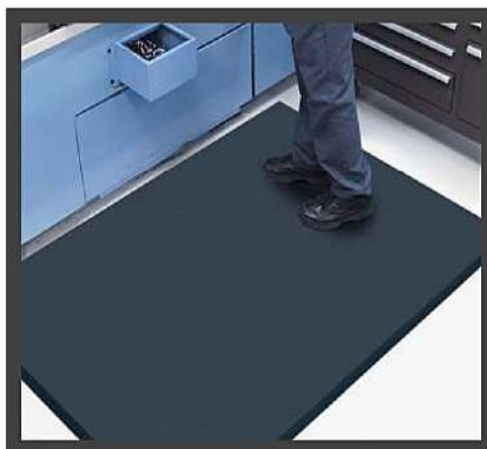

Complete Comfort

ΧΑΡΑΚΤΗΡΙΣΤΙΚΑ ΚΑΙ ΟΦΕΛΗ

- 100% δάπεδο από καουτσούκ νιτρίλιο κλειστού κυττάρου με αντιμικροβιακές ιδιότητες.
- Κοφτές άκρες για ασφάλεια.
- Ανθεκτική και αντιολισθητική επιφάνεια.
- Χημική αντοχή και συγκόλληση ασφαλής.
- Ελαφρύ και εύκολο στον καθαρισμό.
- Ιδανική για εφαρμογές σε στεγνά και υγρά δάπεδα.

ΠΡΟΔΙΑΓΡΑΦΕΣ

Χρώμα: Μαύρο

Τύπος: νιτρίλιο κλειστού κυττάρου

Πάχος: 0,95mm

πλένεται

διαστάσεις

60x90 cm

90x150 cm

90x300 cm

τιμή

80,00 €

200,00 €

410,00 €

αποκλίσεις μεγέθους +/- 5%
μέγιστη διάσταση:
90x2200 cm

Πλέον Φ.Π.Α.