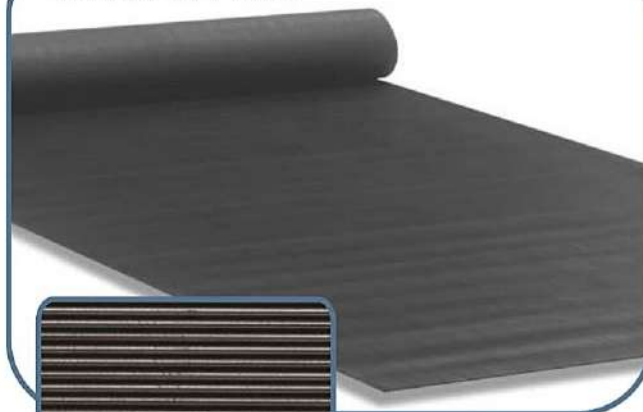

ΛΕΠΤΗ ΡΙΓΑ

ΠΡΟΔΙΑΓΡΑΦΕΣ

Σύνθεση: 100% Rubber
Πάχος: 3,00 mm
Βάρος: 3,20 gr/m²
Διάσταση
ρολού: 1,00x10,00 m

κωδικός

τιμή

ALPHA

22,00 €

Πλέον Φ.Π.Α.