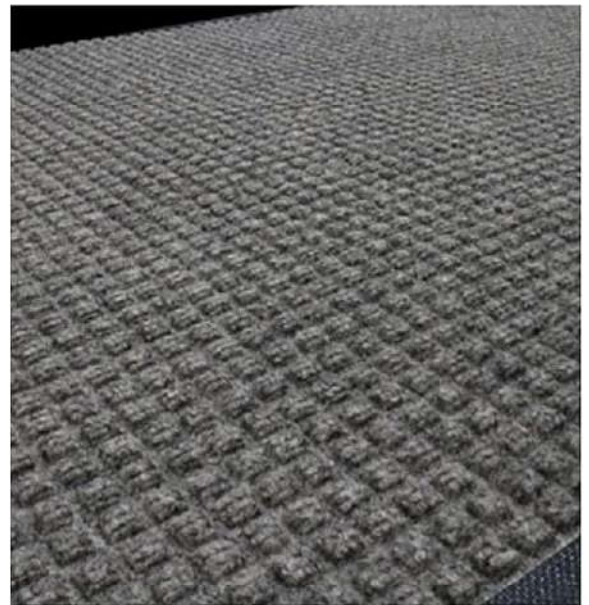

ΧΡΩΜΑΤΟΛΟΓΙΟ

ClassicWater

54 ΑΝΘΡΑΚΙ

57 ΓΚΡΙ

56 ΜΠΛΕ

50 ΚΑΜΕΛ