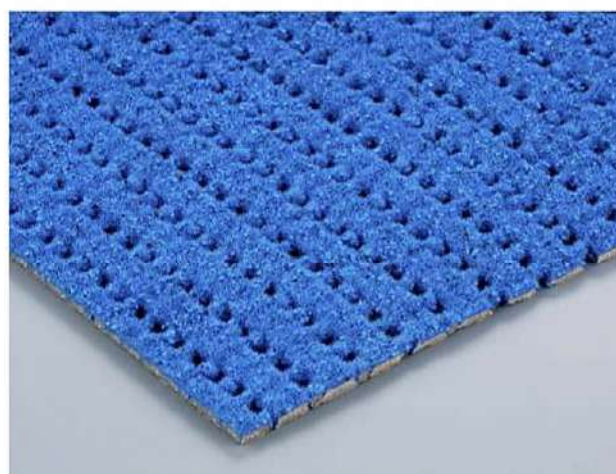

ΧΑΡΑΚΤΗΡΙΣΤΙΚΑ ΚΑΙ ΟΦΕΛΗ

- Αντιολισθητικοί διάδρομοι από ίνες fibreglass επικαλυμμένες με ειδικό αφρό P.V.C.
- Προσφέρουν μαλακή αίσθηση πατήματος, χωρίς τον κίνδυνο ολίσθησης, χάρη στην σύνθεση της επιφάνειάς τους από πολυαμίδιο και κόκκους PVC.
- Κατάλληλοι για εξωτερική χρήση ειδικά σε πισίνες και σκάφη.

μπλε

Αντιολισθητικοί διάδρομοι Safety Mat

ΧΑΡΑΚΤΗΡΙΣΤΙΚΑ ΚΑΙ ΟΦΕΛΗ

- Αντιολισθητικοί διάδρομοι από ίνες fibreglass με κόκκους PVC στην επιφάνεια και αδιάβροχοι.
- Ανθεκτικοί στην υπεριώδη ακτινοβολία και στη φθορά από το νερό και το κρύο.
- Ευχάριστα απαλοί, άνετοι και ασφαλείς για να περπατήσετε. Κατάλληλοι για εξωτερική χρήση, ζώνες καθαρισμού και ξενοδοχεία.