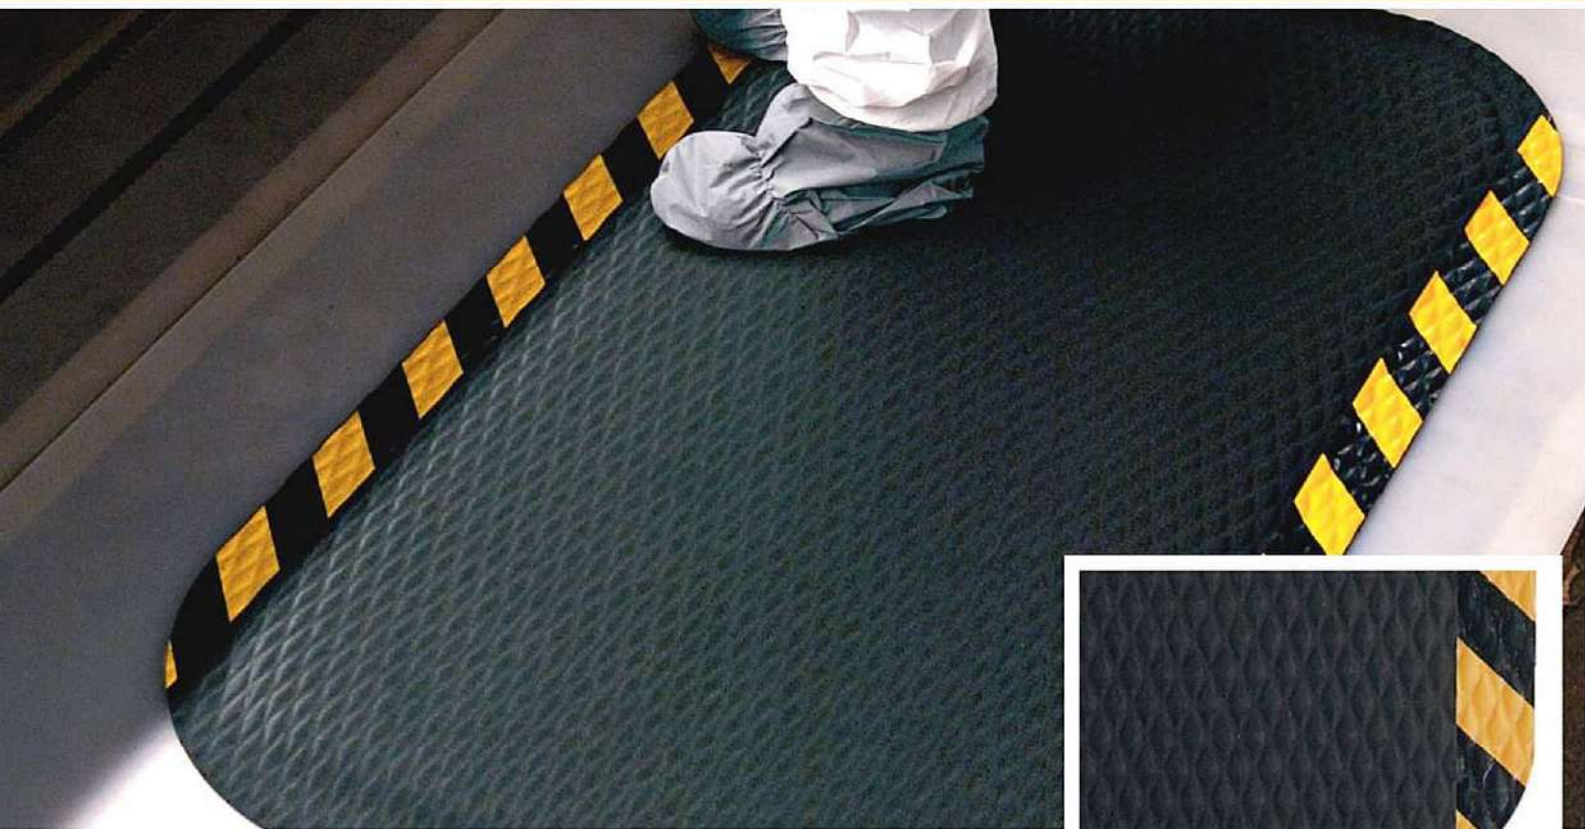

ΧΑΡΑΚΤΗΡΙΣΤΙΚΑ ΚΑΙ ΟΦΕΛΗ

- Εργονομικό ταπέτο κατά της κόπωσης.
- Η επιφάνεια με την ειδική υφή προσφέρει εξαιρετική αντιολίσθηση και ξεκούραση στην εργασία.
- Οι λοξές άκρες δημιουργούν μια ομαλή μετάβαση από το δάπεδο στο ταπέτο, επιτρέποντας στα καρτσάκια να κυλήσουν εύκολα πάνω στην επιφάνεια.
- Το ταπέτο είναι 100% Nitrile Rubber, ανθεκτικό στις χημικές ουσίες.
- Η αντιμικροβιακή επεξεργασία μειώνει τις οσμές εμποδίζοντας την ανάπτυξη μικροβίων και βακτηρίων.
- Ελαφρύ και εύκολο στον καθαρισμό.

200,00 €

Πλέον Φ.Π.Α.

HogHeaven 7/8 Bordered

ΧΑΡΑΚΤΗΡΙΣΤΙΚΑ ΚΑΙ ΟΦΕΛΗ

- Γραμμή ασφαλείας με ράβδους
- Αντιστατική, η επιφάνεια από καουτσούκ Nitrile είναι ανθεκτική στα λάδια και στα χημικά. Τα καουτσούκ δεν θα σπάσουν ή δεν θα στραβώσουν.
- Το περίβλημα από νιτρίλιο / PVC κλειστού κυττάρου παρέχει εξαιρετική άνεση.