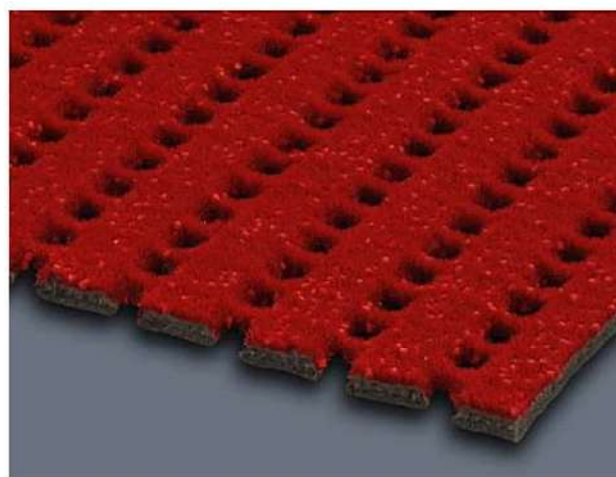

τιμή τρέχοντος μέτρου

60,00 €

Πλέον Φ.Π.Α.

κόκκινο