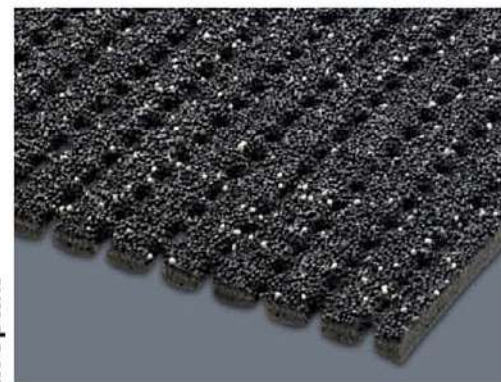

καφέ

ανθρακί

ΠΡΟΔΙΑΓΡΑΦΕΣ

Σύνθεση: 100% P.V.C.

Πάχος: 7,00 mm

Φάρδος ρολού: 1,20cm

Αντοχή: -25 °C έως +60 °C

Προέλευση: Γερμανία

Ιδιαίτερα Χαρακτηριστικά: Αντιολισθητικό (R13)

Διαστάσεις

ρολό με
φάρδος 1,20mm

**τιμή
τρέχοντος μέτρου**

50,00 €

Πλέον Φ.Π.Α.