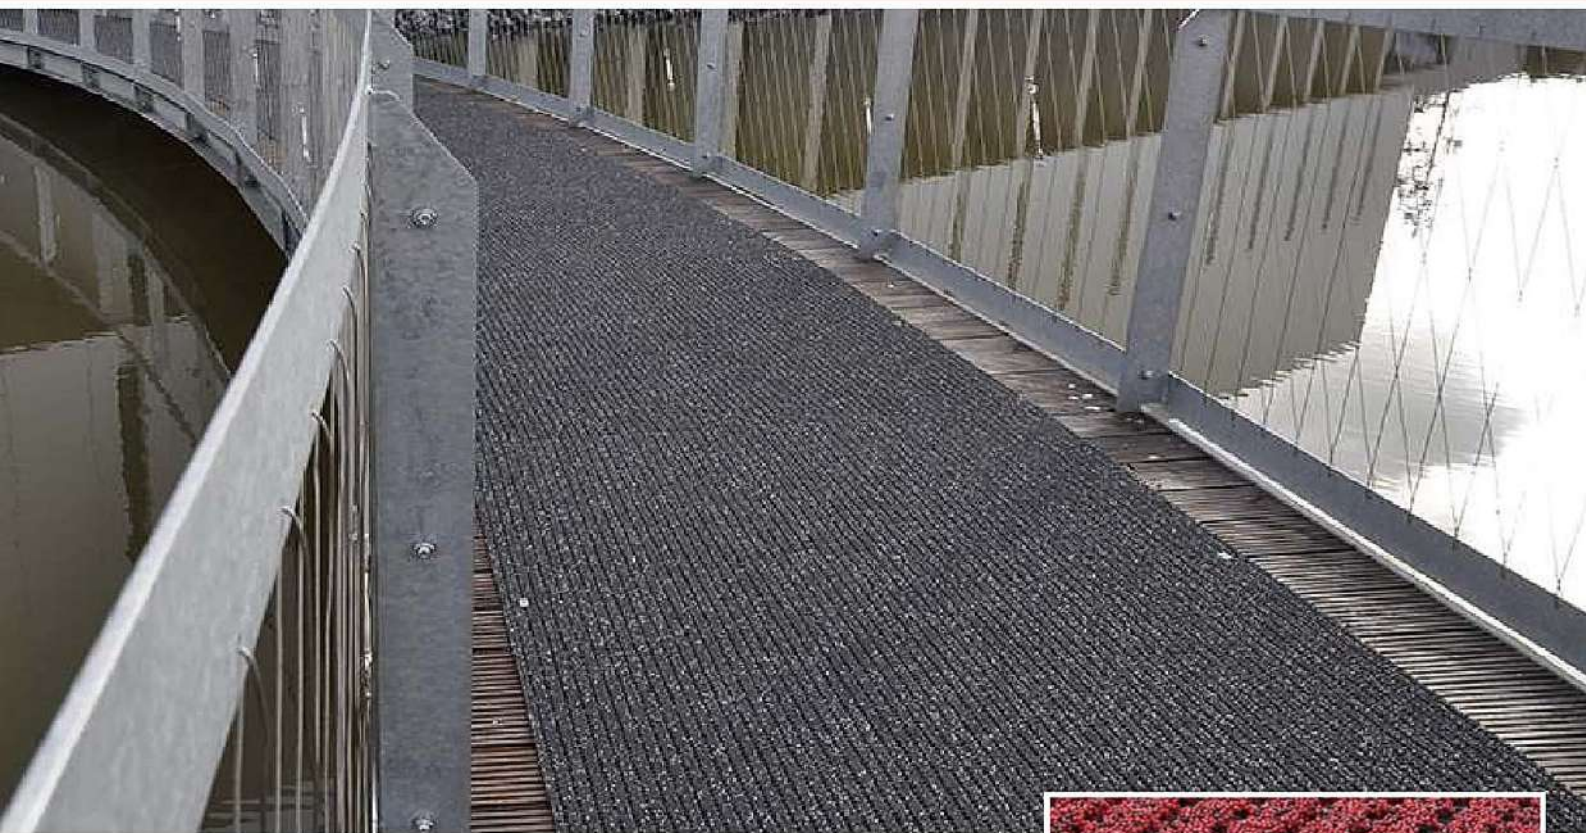

ΧΑΡΑΚΤΗΡΙΣΤΙΚΑ ΚΑΙ ΟΦΕΛΗ

- Αντιολισθητικοί διάδρομοι από ίνες fibreglass επικαλυμμένες με ειδικό αφρό P.V.C.
- Προσφέρουν μαλακή αίσθηση πατήματος, χωρίς τον κίνδυνο ολίσθησης, χάρη στην σύνθεση της επιφάνειάς τους από πολυαμίδιο και κόκκους PVC.
- Κατάλληλοι για εξωτερική χρήση ειδικά σε πισίνες και σκάφη.

μπλε

Αντιολισθητικοί διάδρομοι Safety Mat

ΧΑΡΑΚΤΗΡΙΣΤΙΚΑ ΚΑΙ ΟΦΕΛΗ

- Αντιολισθητικοί διάδρομοι από ίνες fibreglass με κόκκους PVC στην επιφάνεια και αδιάβροχοι.
- Ανθεκτικοί στην υπεριώδη ακτινοβολία και στη φθορά από το νερό και το κρύο.
- Ευχάριστα απαλοί, άνετοι και ασφαλείς για να περπατήσετε. Κατάλληλοι για εξωτερική χρήση, ζώνες καθαρισμού και ξενοδοχεία.