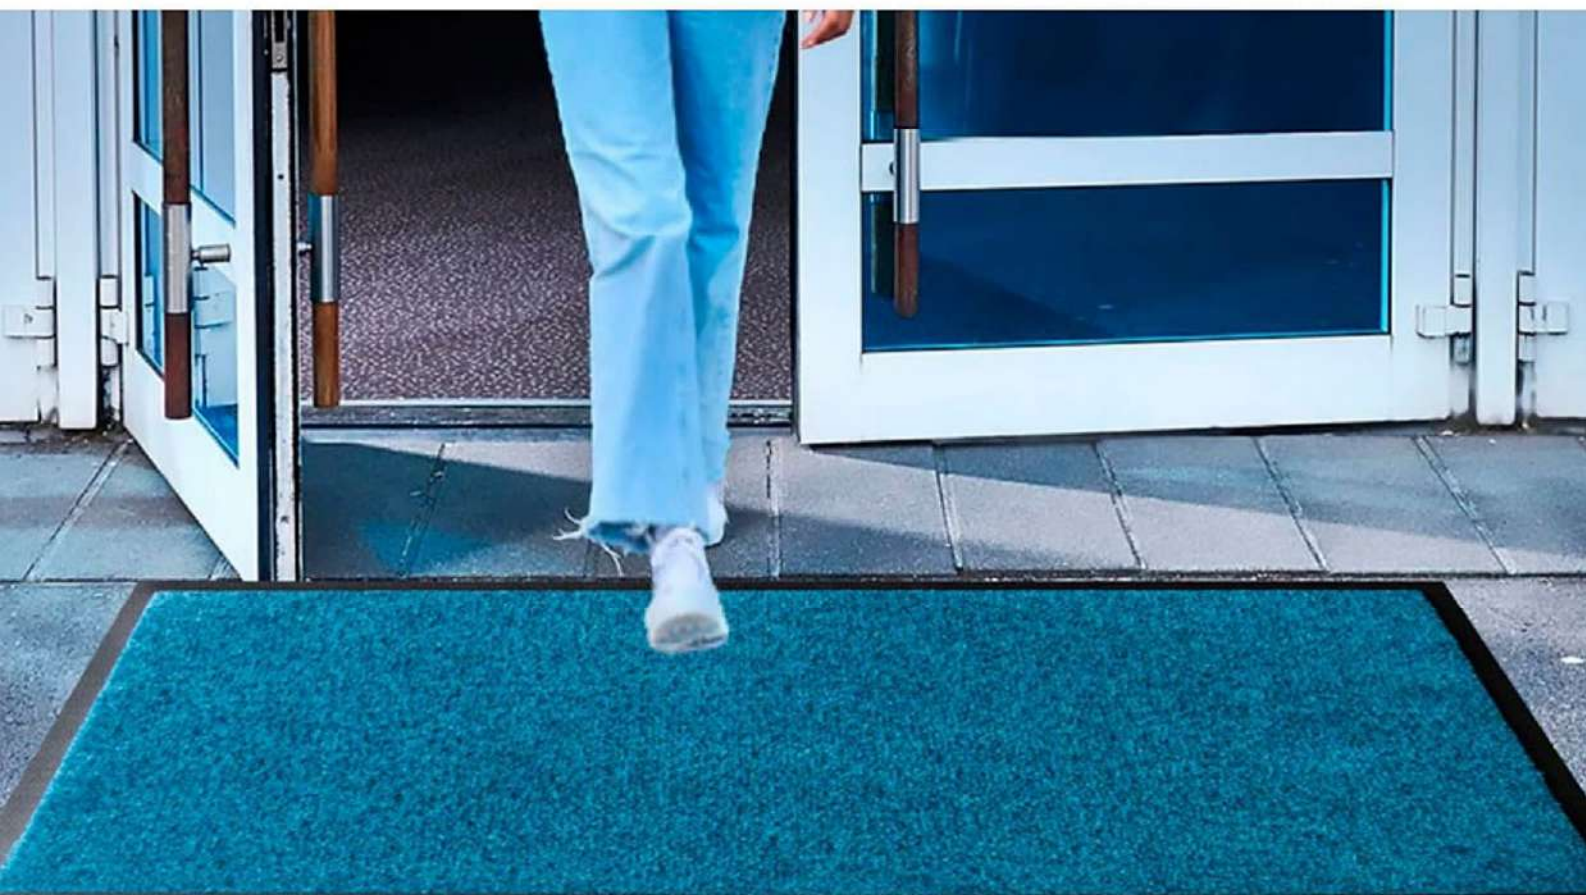

Crystal

ΤΑΠΕΤΑ ΕΙΣΟΔΟΥ ΕΣΩΤΕΡΙΚΟΥ ΧΩΡΟΥ

διαθέτουν αντιολισθητική βάση, σχεδιασμένη να σταματά σκόνη, βρωμιά και υγρασία στην πόρτα σας και να παρέχει μια ασφαλή επιφάνεια περπατήματος.

ΧΑΡΑΚΤΗΡΙΣΤΙΚΑ ΚΑΙ ΟΦΕΛΗ