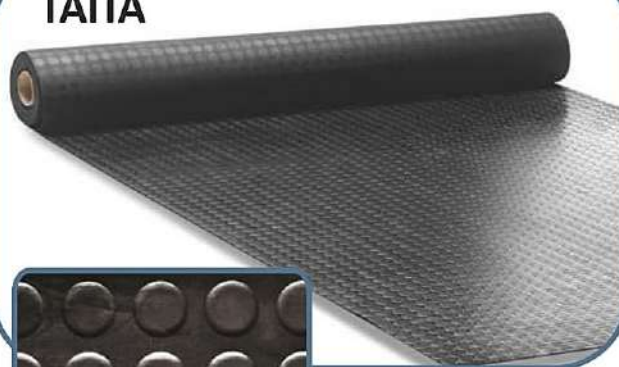

ΤΑΠΑ

ΠΡΟΔΙΑΓΡΑΦΕΣ

Σύνθεση: 100% Rubber
Πάχος: 4,00 mm
Βάρος: 3,00 gr/m²
Διάσταση
ρολού: 1,20x10,00 m

κωδικός

τιμή

NORPA

22,00 €

Πλέον Φ.Π.Α.