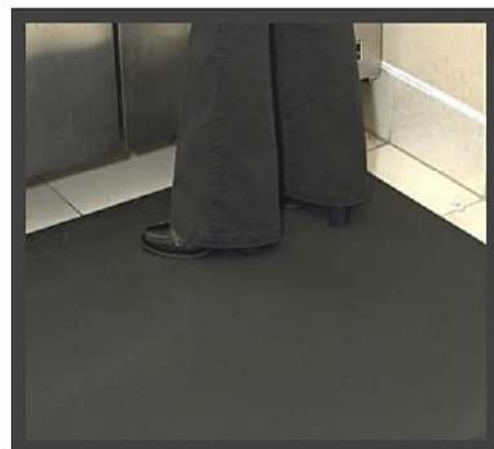

Complete Comfort

ΧΑΡΑΚΤΗΡΙΣΤΙΚΑ ΚΑΙ ΟΦΕΛΗ

- 100% δάπεδο από καουτσούκ νιτρίλιο κλειστού κυττάρου με αντιμικροβιακές ιδιότητες.
- Κοφτές άκρες για ασφάλεια.
- Ανθεκτική και αντιολισθητική επιφάνεια.
- Χημική αντοχή και συγκόλληση ασφαλής.
- Ελαφρύ και εύκολο στον καθαρισμό.
- Ιδανική για εφαρμογές σε στεγνά και υγρά δάπεδα.

ΠΡΟΔΙΑΓΡΑΦΕΣ

Χρώμα: Μαύρο

Τύπος: νιτρίλιο κλειστού κυττάρου

Πάχος: 0,95mm

πλένεται

διαστάσεις

60x90 cm

90x150 cm

90x300 cm

τιμή

80,00 €

200,00 €

410,00 €

αποκλίσεις μεγέθους +/- 5%
μέγιστη διάσταση:
90x2200 cm

Πλέον Φ.Π.Α.