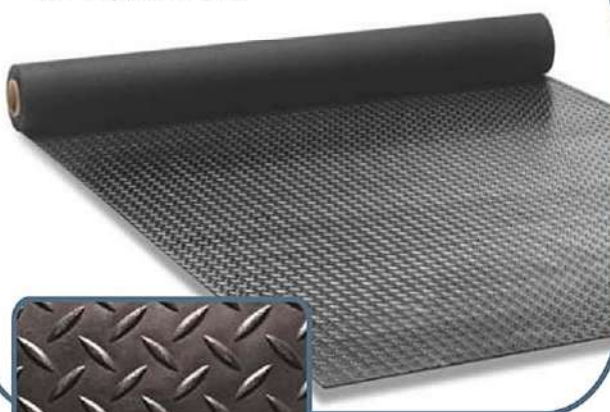

ΚΡΙΘΑΡΑΚΙ

ΠΡΟΔΙΑΓΡΑΦΕΣ

Σύνθεση: 100% Rubber
Πάχος: 3,00 mm
Βάρος: 4,100 gr/m²
Διάσταση
ρολού: 1,50x10,00 m

κωδικός

τιμή

OMEGA

22,00 €

Πλέον Φ.Π.Α.