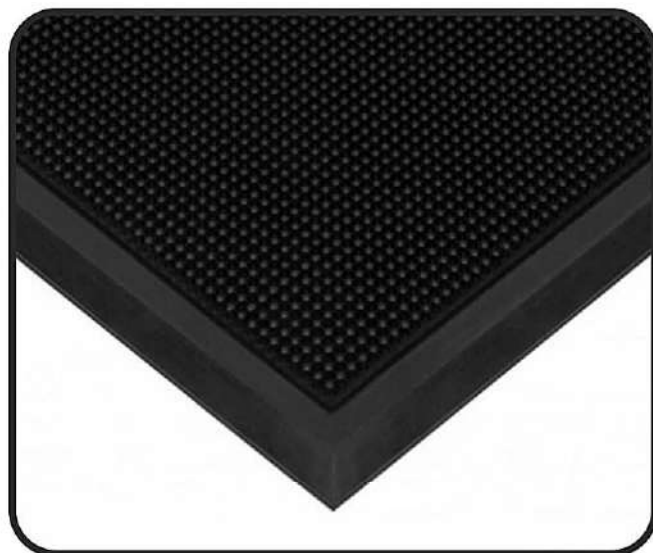

Ταπέτα Απολύμανσης

blackmat

ΧΑΡΑΚΤΗΡΙΣΤΙΚΑ ΚΑΙ ΟΦΕΛΗ

Εκατοντάδες πύροι από λάστιχο, καθαρίζουν τα παπούτσια με τον καλύτερο τρόπο. Τοποθετώντας νερό και απολυμαντικό βοηθάνε την απολύμανση των παπουτσιών για να εισέλθουμε με ασφάλεια στο χώρο, τηρώντας τους κανόνες υγιεινής. Πολύ ανθεκτικό λάστιχο φυσικής σύνθεσης σχεδιασμένο να αντέχει σε χημικά όπως αμμωνία, ιώδιο χλώριο και άλλα απολυμαντικά καθώς και σε χαμηλές-υψηλές θερμοκρασίες. Υψηλό τελείωμα στα άκρα για να συγκρατεί το υγρό.

ΟΔΗΓΙΕΣ ΧΡΗΣΕΩΣ

Ρίξτε νερό στο χαλάκι να μουλιάσει, το νερό το συγκρατεί το περιμετρικό του τελείωμα και δεν βγαίνει έξω. Ψεκάστε το με ένα απολυμαντικό π.χ. Detoil κλπ. Και όταν περάσει η δύσκολη αυτή περίοδος, αφήστε το να στεγνώσει και χρησιμοποιήστε το σαν ταπέτο εισόδου.

διαστάσεις

47x67 cm

60x90 cm

τιμή

47,00 €

55,00 €

Πλέον Φ.Π.Α.